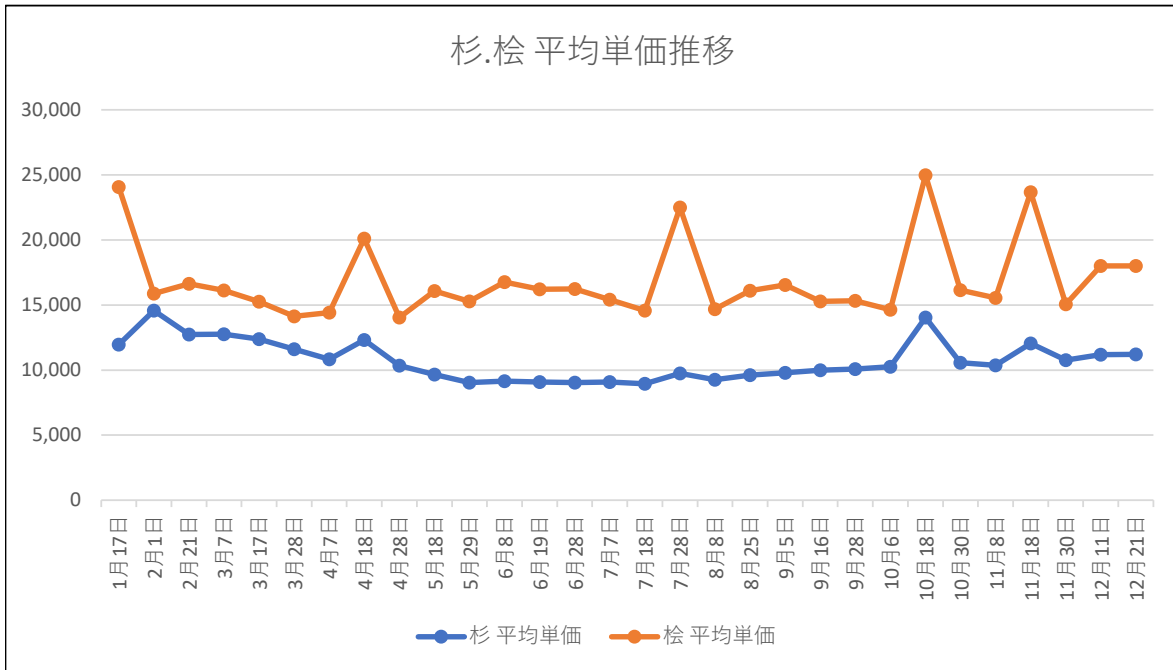

表は上部にございます